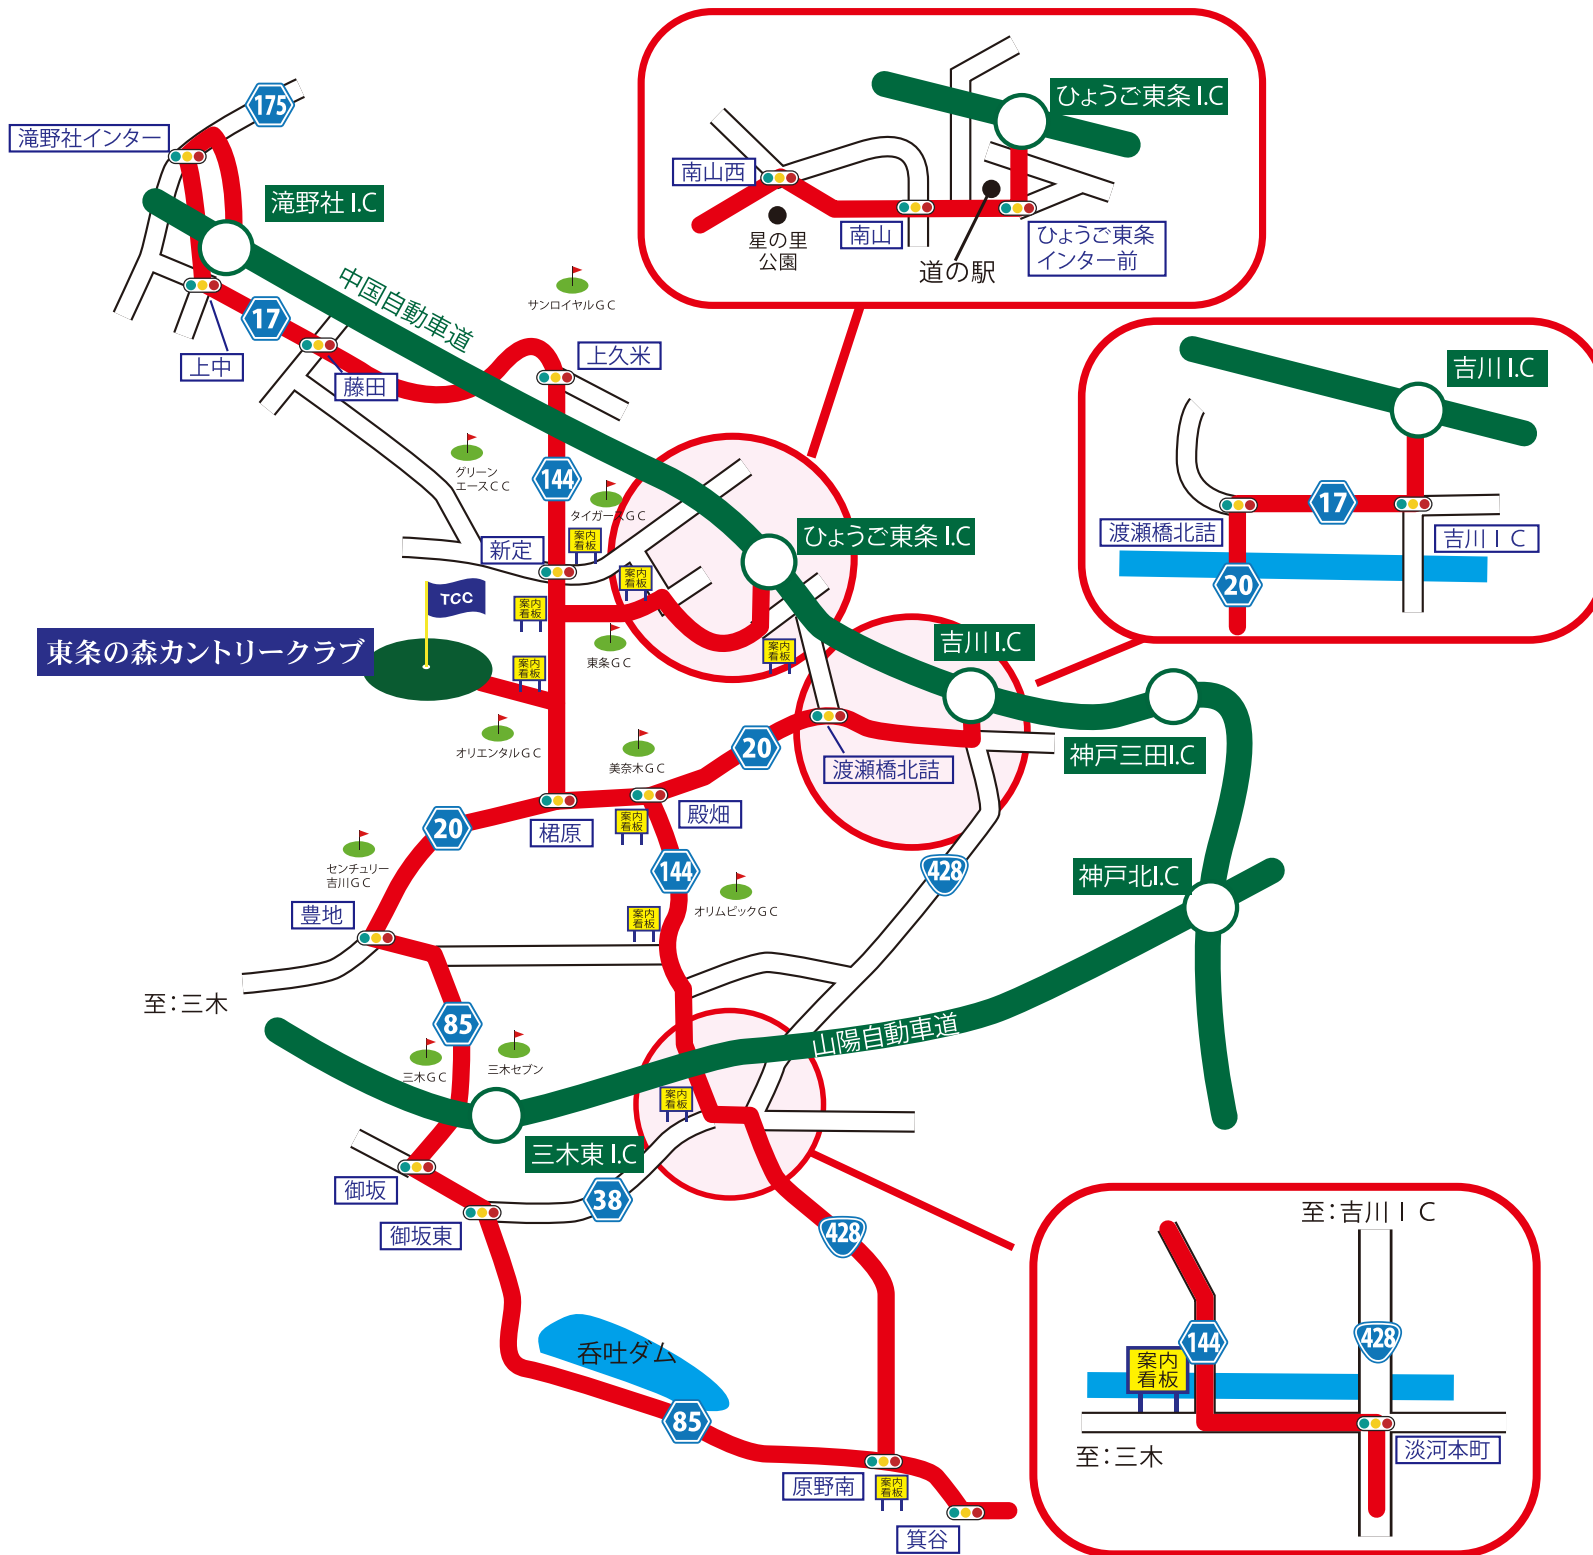

東条の森カントリークラブ アクセスマップ

大阪方面からお越しの場合

大阪から阪神高速で中国池田 I C へ。
中国自動車道『吉川 I C』を降り、最初の信号を右折。
渡瀬方面へ進み、渡瀬橋北詰交差点を左折し、
楯原交差点を右折すればコースです。

神戸方面からお越しの場合

神戸方面からは、新神戸トンネルを利用いただき
箕谷出口を右折。つづいて原野南交差点を右折し
国道 4 2 8 号を吉川方面へ。
淡河本町交差点を左折し、国道 1 4 4 号線を北上して
いただき案内看板を目印にお越しください。

- ・大阪・梅田から、約 1 時間 (約 5 7 キロ)
- ・神戸から、約 時間 (約 キロ)

クラブハウスについて

クラブハウスは、東条コース、大蔵コース、
宇城コースの 3 カ所に分かれております。
案内看板をご確認いただき、各クラブハウスへ
お越しください。

TCC 東条の森カントリークラブ
http://www.tcc63.co.jp/ (E-mail) info@tcc63.co.jp

東条コース・大蔵コース
〒673-1325 兵庫県加東市大畑1071-2
TEL.0795-46-1301 FAX.0795-46-1307